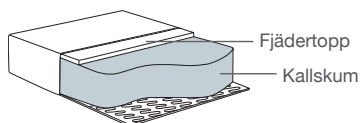

1,5-Sits
103 x 102 x 82

Fotpall
96 x 80 x 44

Pall liten
61 x 45 x 44

Mått*

2-Sits bäddsoffa
168 x 102 x 82

3+hörn+3
292 x 292 x 82

3+hörn+2
292 x 262 x 82

2+hörn+2
262 x 262 x 82

Ryggkudde
46 x 40

* Måtten kan variera med +/-3%, beroende på valet av klädsel och kombination.

FJÄDER MJUK (KOMFORT C2)
Sits
Sittplymån består av ett höglast tillskuret kallskum med fjädertop

Rygg
Ryggplymån består av en mix av och bollfiber med god spänst för maximal komfort.